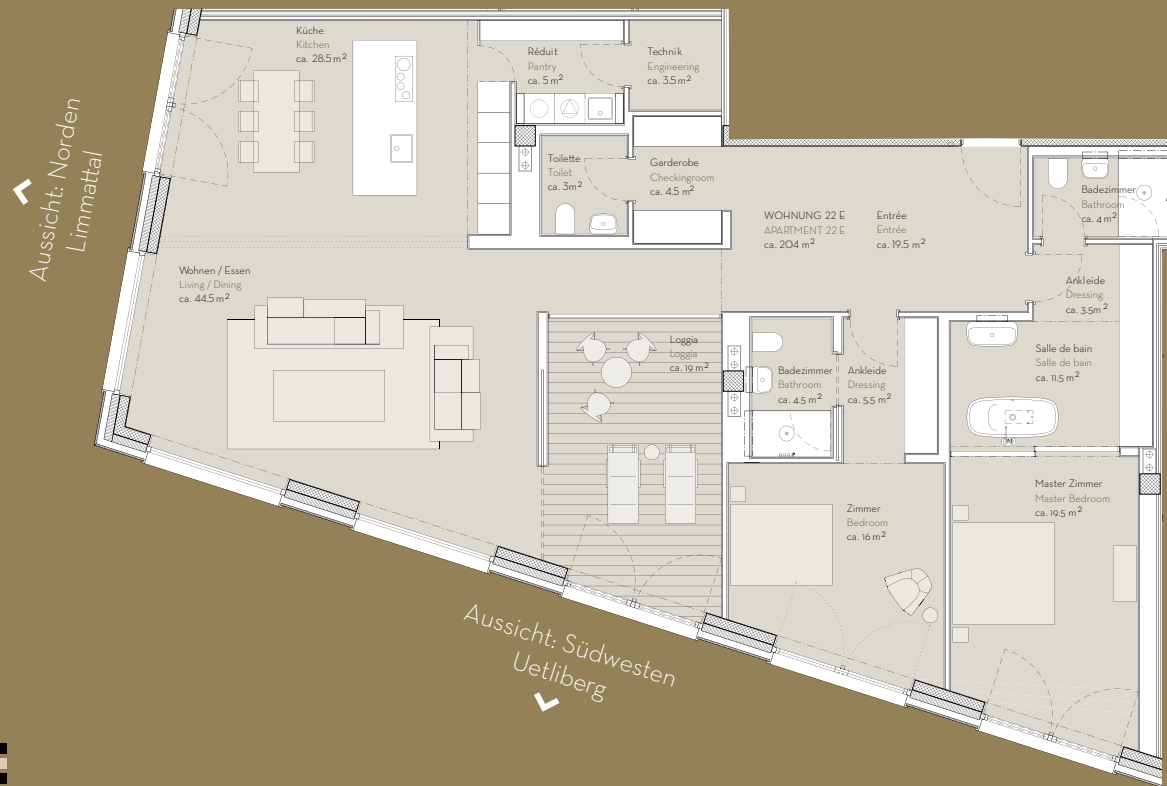

RESIDENCE 22 E

ZIMMER 4.5
WOHNGRÖSSE 204 m²

ETAGE 22
AUSRICHTUNG N/SW

VERKAUF & BERATUNG

Wüst und Wüst AG
Wüst und Wüst-Haus
Seestrasse 221
8700 Küsnacht

Isabel Eisel
Tel: +41 44 388 58 24
E-Mail: isabel.eisel@wuw.ch